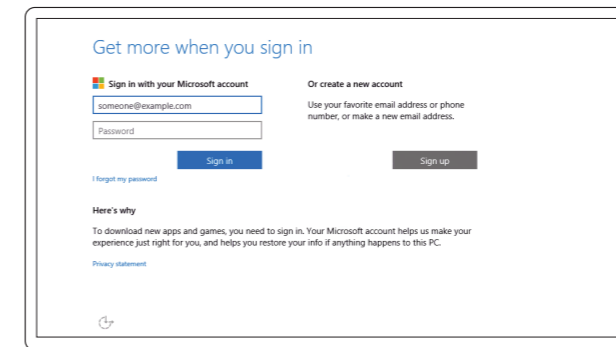

**NOTĂ:** Dacă vă conectați la o rețea wireless securizată, introduceți parola pentru a accesa rețeaua wireless, atunci când vi se solicită.

**OPOMBA:** Če se povezujete v zaščiteno brezžično omrežje, ob pozivu vnesite geslo za dostop do brezžičnega omrežja.

### Sign in to your Microsoft account or create a local account

Meld u aan bij uw Microsoft-account of maak een lokale account aan

Zaloguj się do konta Microsoft albo utwórz konto lokalne

Conectați-vă la contul Microsoft sau creați un cont local

Vpišite se v račun Microsoft ali ustvarite lokalni račun