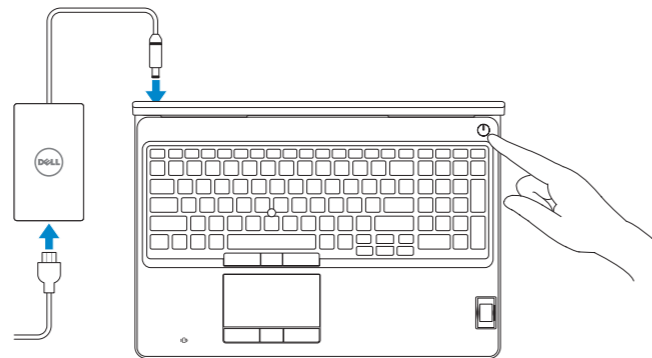

Dell Precision Mobile Workstation

7000 Series

Quick Start Guide

Snelstartgids

Skrócona instrukcja uruchomienia

Ghid de pornire rapidă

Príročník za hitri zagon

1 Connect the power adapter and press the power button

Sluit de netadapter aan en druk op de aan-uitknop

Podłącz zasilacz i naciśnij przycisk zasilania

Conectați adaptorul de alimentare și apăsați pe butonul de alimentare

Priključite napajalnik in pritisnite gumb za vklop/izklop